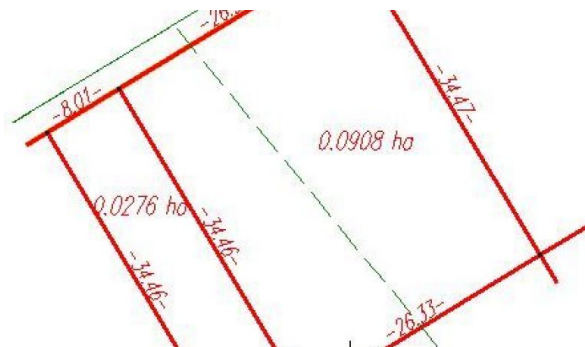

Nasza nowa oferta to kompleks 24 działki budowlane w Niestkowie - 6 minut od Ustki

Numer działki:	5
Miejscowość:	Niestkowo gm.: Ustka, woj.: Pomorskie
Lokalizacja:	spokojna cicha okolica
Powierzchnia:	908 m ²
Uzbrojenie terenu:	woda, kanalizacja, prąd, utwardzona droga wewnętrzna
Najbliższa okolica:	otwarty teren
Cena:	49 849,00 zł
Cena za m ² :	54,90 zł

Nasza nowa oferta to kompleks 24 działek budowlanych

Działki położone w miejscowości Niestkowo, zaledwie 6 min drogi od morza i miasta Ustka; 700 m od trasy Słupsk-Ustka. Działki o powierzchni od 907 m² do 1.376 m² zostaną uzbrojone w sieci wodociągowe, kanalizacji sanitarnej oraz przyłącze energetyczne. Droga dojazdowa jak i drogi osiedlowe zostaną utwardzone. Wzdłuż drogi zamontujemy latarnie uliczne z oprawami LED.

Cena od 53,45 netto m/2

Lokalizacja działki